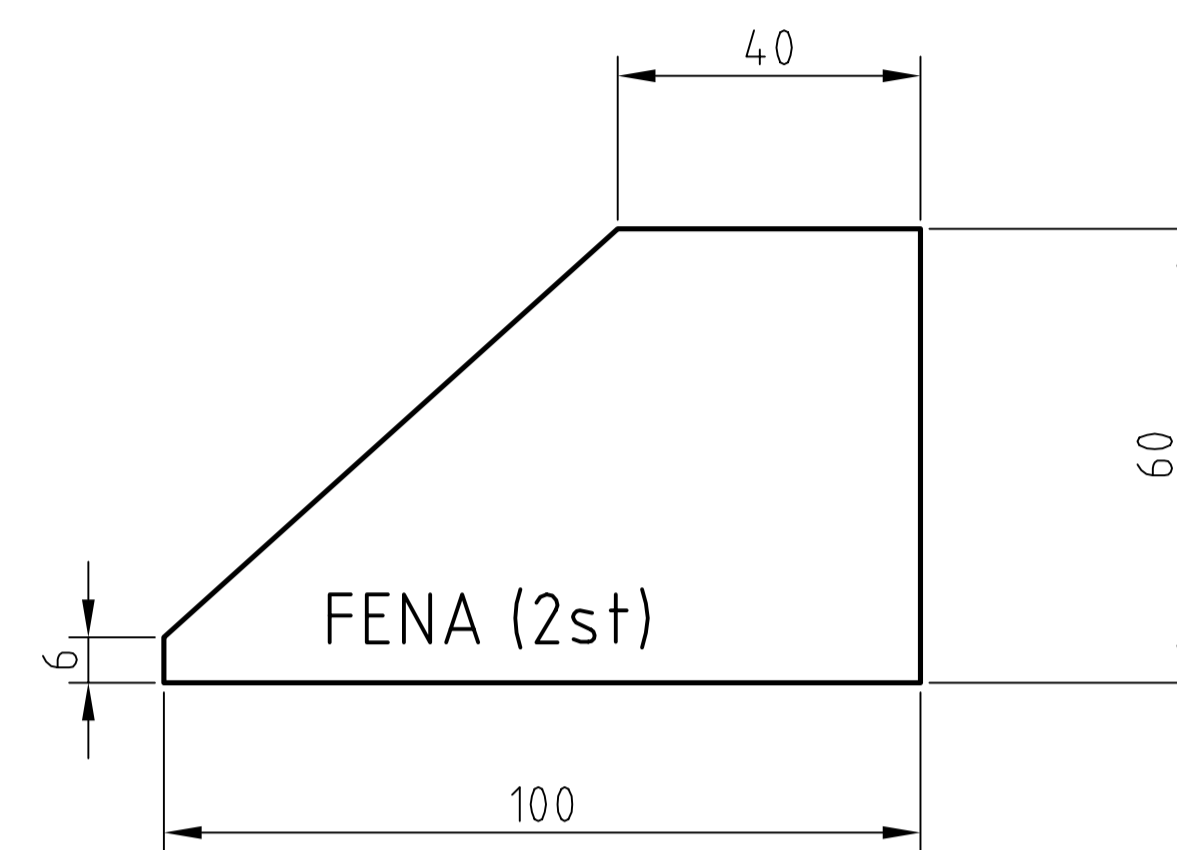

# MINI COMBAT WING

Samtliga delar skärs ut i 6mm EPP.  
Ett standardflak EPP på 900x580mm  
räcker till tre kompletta vingar  
Förstärkning till motorfästet tillverkas  
av 3mm kanalplast, alternativt 1,5mm plywood