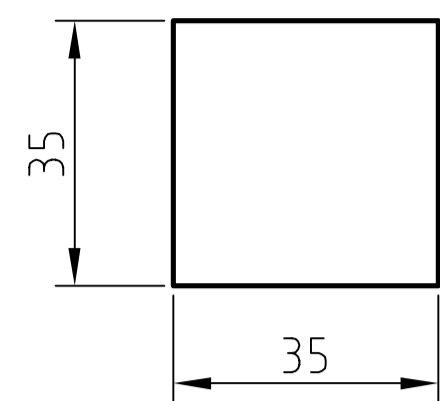

# MINI COMBAT WING

Samtliga delar skärs ut i 6mm EPP.  
Ett standardflak EPP på 900x580mm  
räcker till tre kompletta vingar  
Förstärkning till motorfästet tillverkas  
av 3mm kanalplast, alternativt 1,5mm plywood