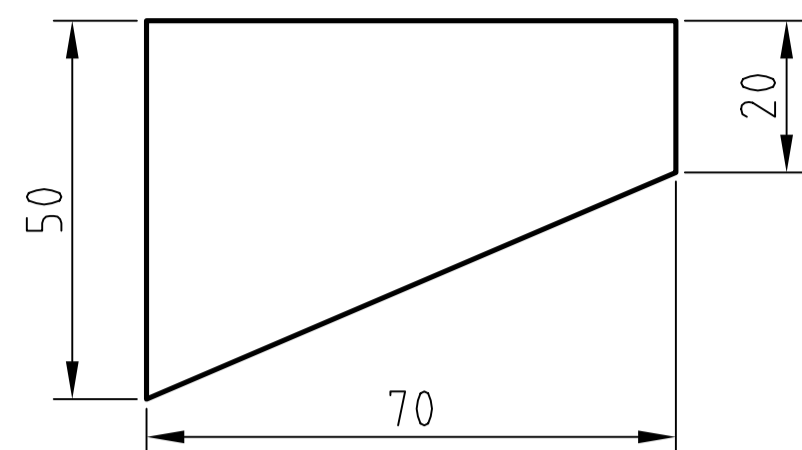

OPTION
PROP.SKYDD (2st)