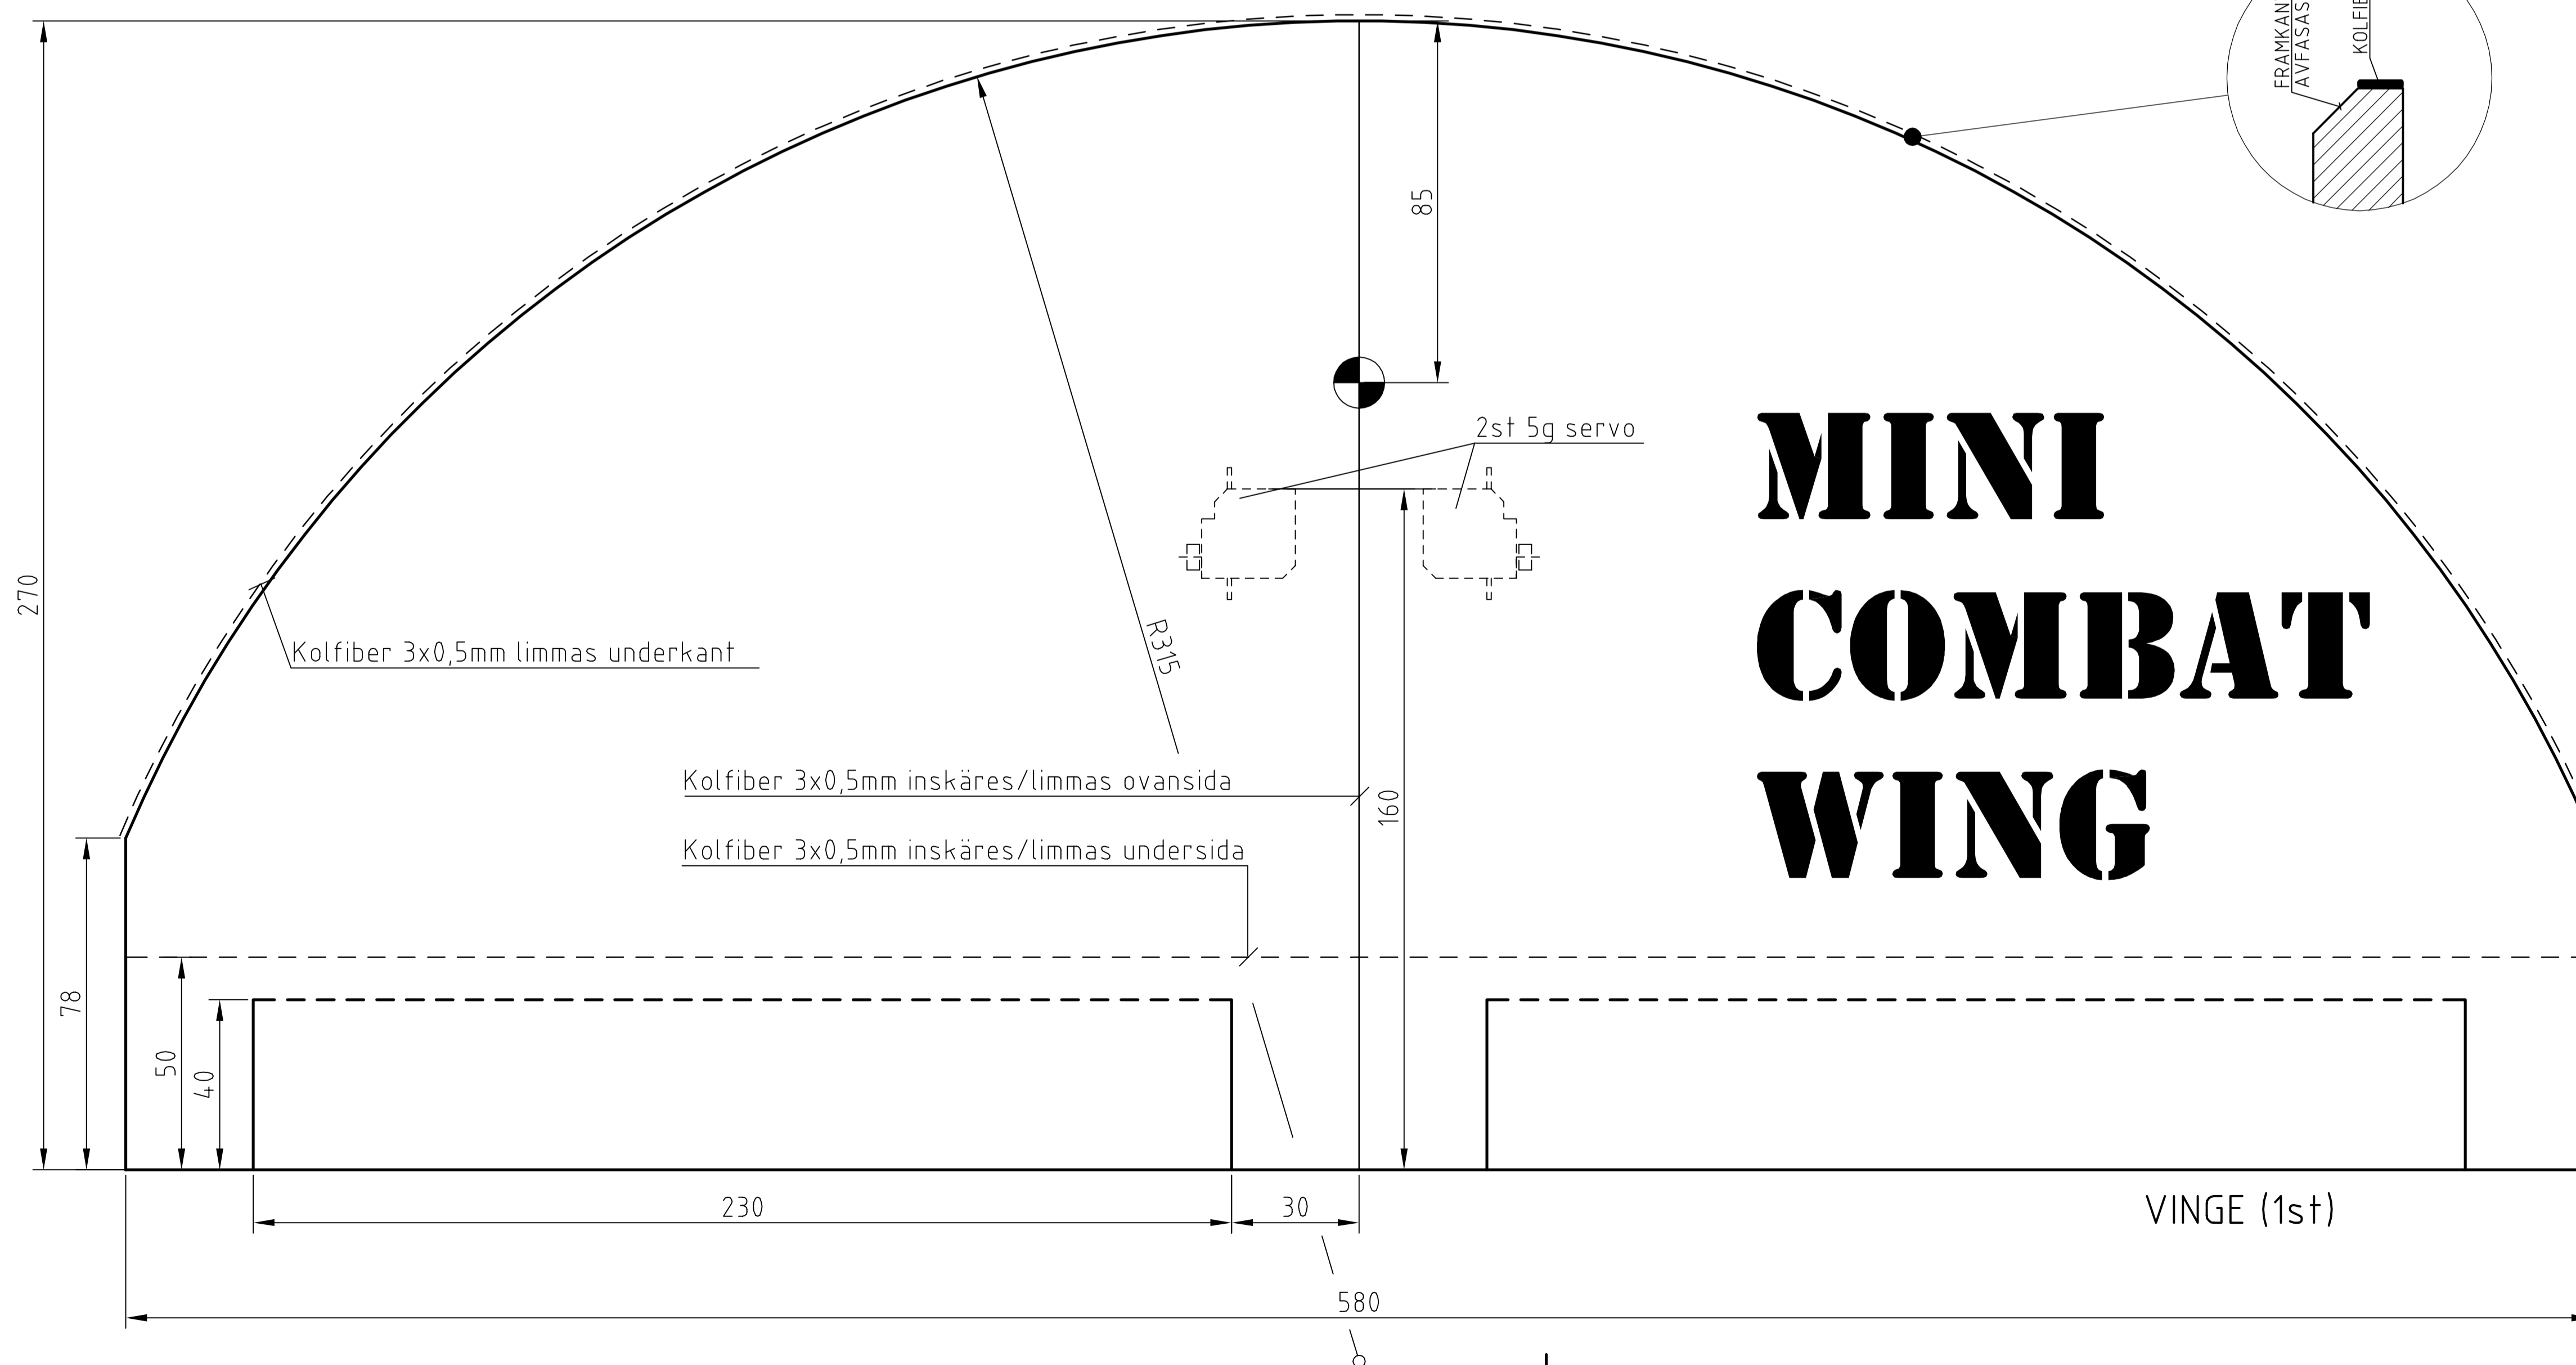

# MINI COMBAT WING

Samtliga delar skärs ut i 6mm EPP.  
Ett standardflak EPP på 900x580mm  
räcker till tre kompletta vingar  
Förstärkning till motorfästet tillverkas  
av 3mm kanalplast, alternativt 1,5mm plywood

För att skydda propellern kan propeller-  
skyddet monteras under vingen. Detta kan dock  
påverka flygegenskaperna negativt

BET	ANT	ÄNDRINGEN AVSER	DATUM	SIGN
<b>MINI COMBAT WING</b>				
<b>BLUE MAX</b>				
<b>MODELLFLYGKLUBBEN</b>				
DATUM	KONSTRUERAD AV	RITAD AV		
2012-11-25	A CARLSSON	M LUNDKVIST		
EPP-vinge för inomhuscombat				
För mer information se				
<a href="http://www.mfkbluemax.com">www.mfkbluemax.com</a>				
SKALA	NUMMER	BET		
1:1 (A1)	MINI COMBAT WING	13		
1:2 (A3)				