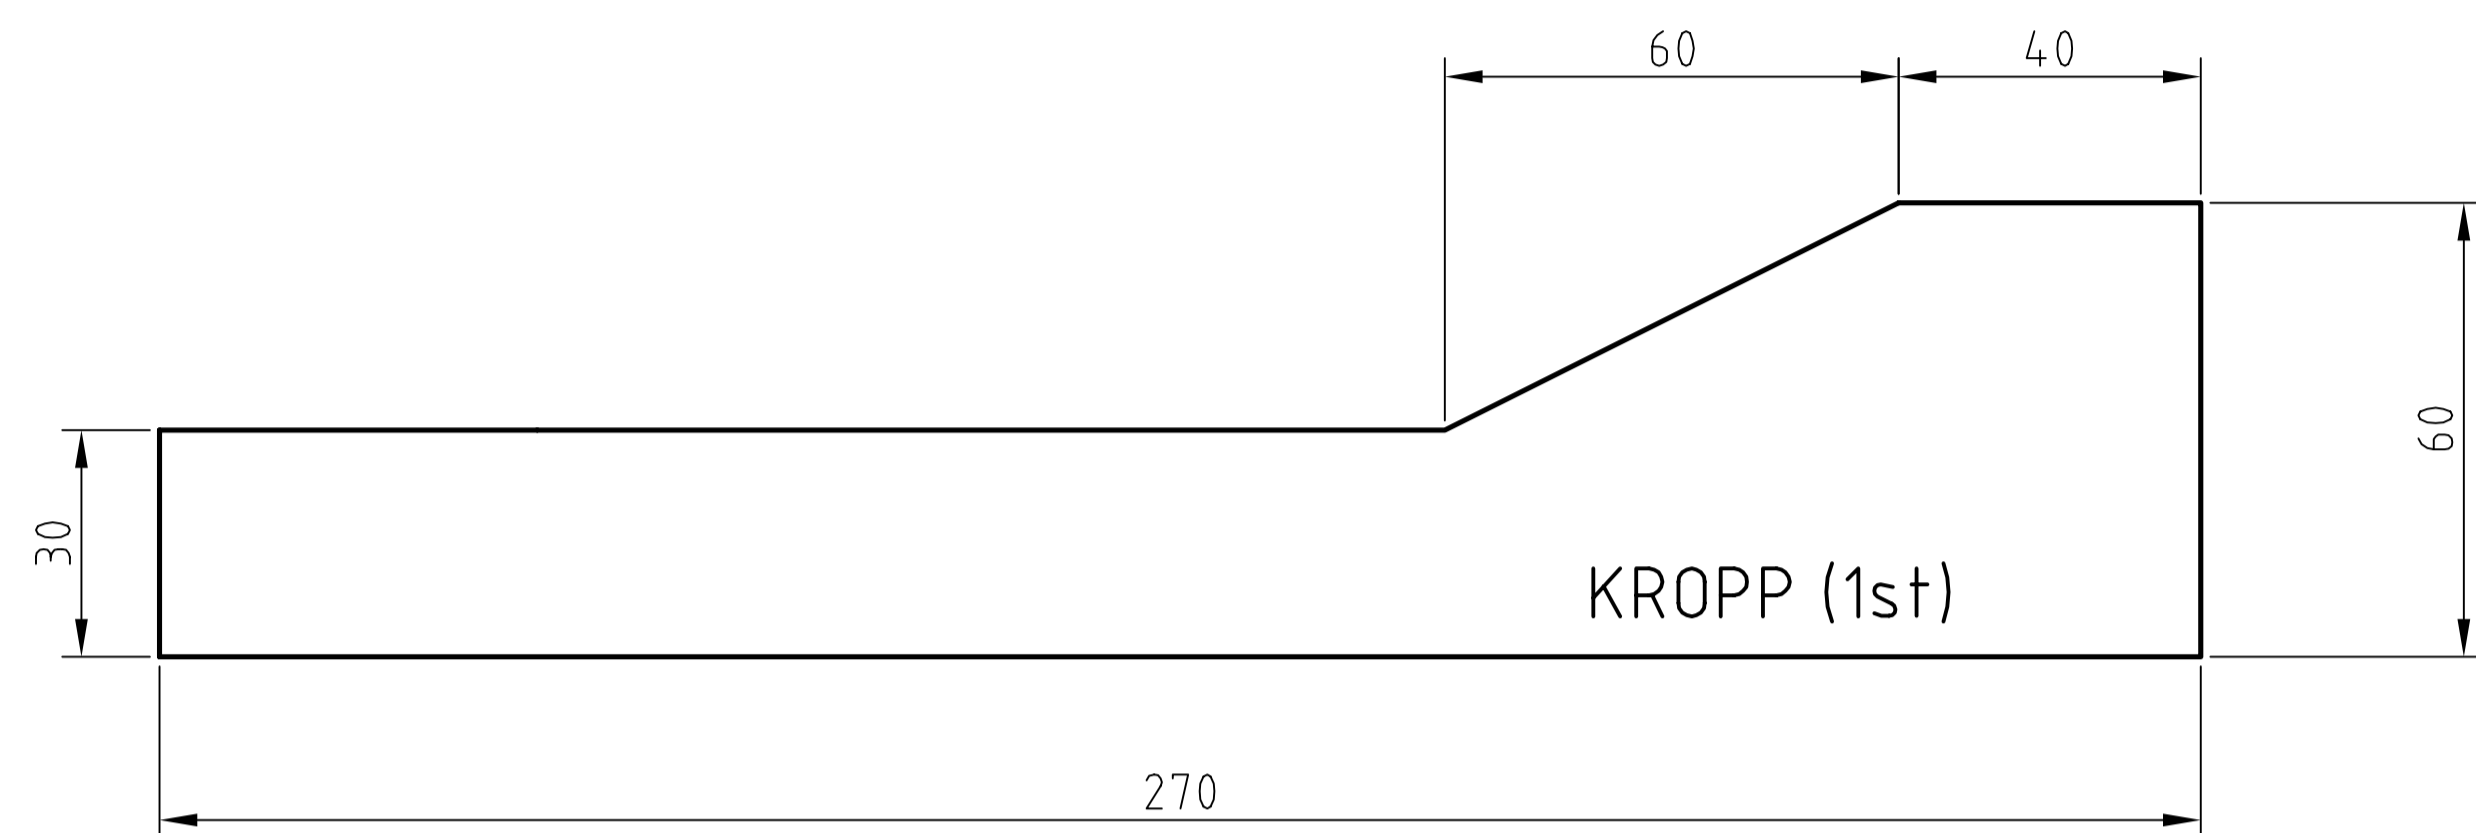

# MINI COMBAT WING

Samtliga delar skärs ut i 6mm EPP.  
Ett standardflak EPP på 900x580mm  
räcker till tre kompletta vingar  
Förstärkning till motorfästet tillverkas  
av 3mm kanalplast, alternativt 1,5mm plywood