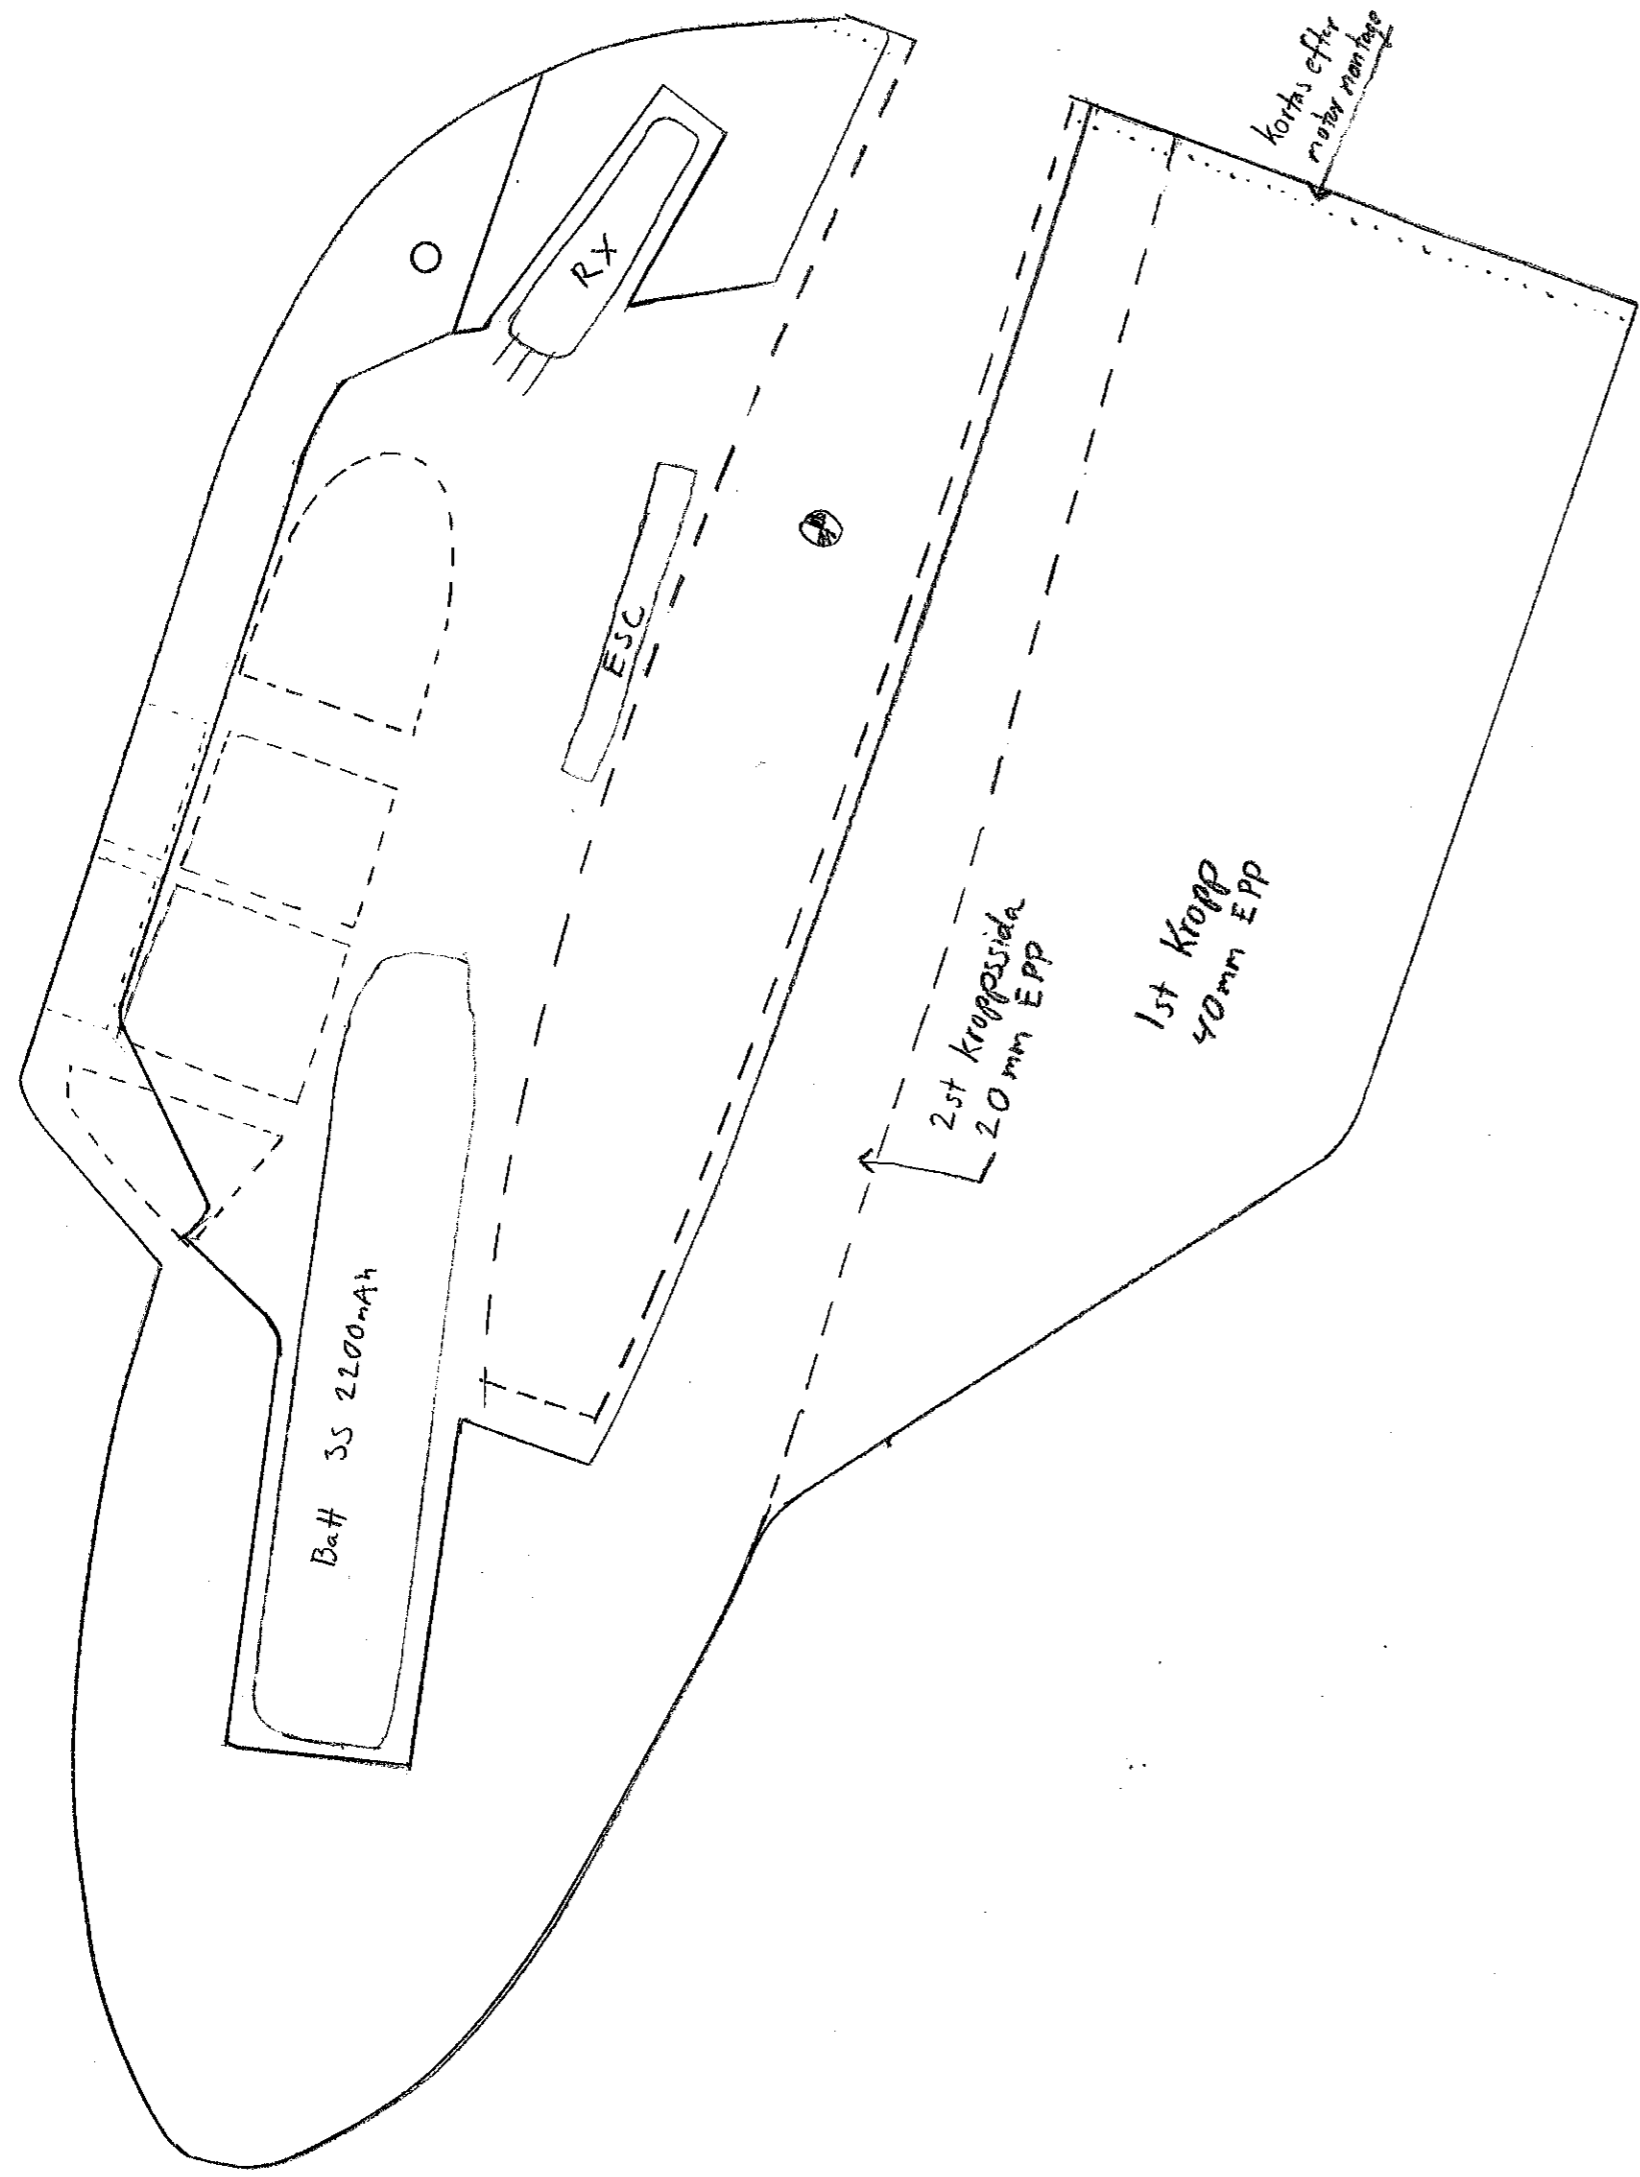

CCCP J21
Mathias Lundkvist
Skala 1:2
2010-02-10

Setup

Turnigy 3530-B, 1700KV
Turnigy Plush, 30A
APC 7x5
2st PowerHD 1810MG
Rhino 3S-2250mAh, 25C

Data

Spännvidd: 1160 mm
Vikt: 880g
Vingyta: 29dm²
Vingbelastning: 30g/dm²