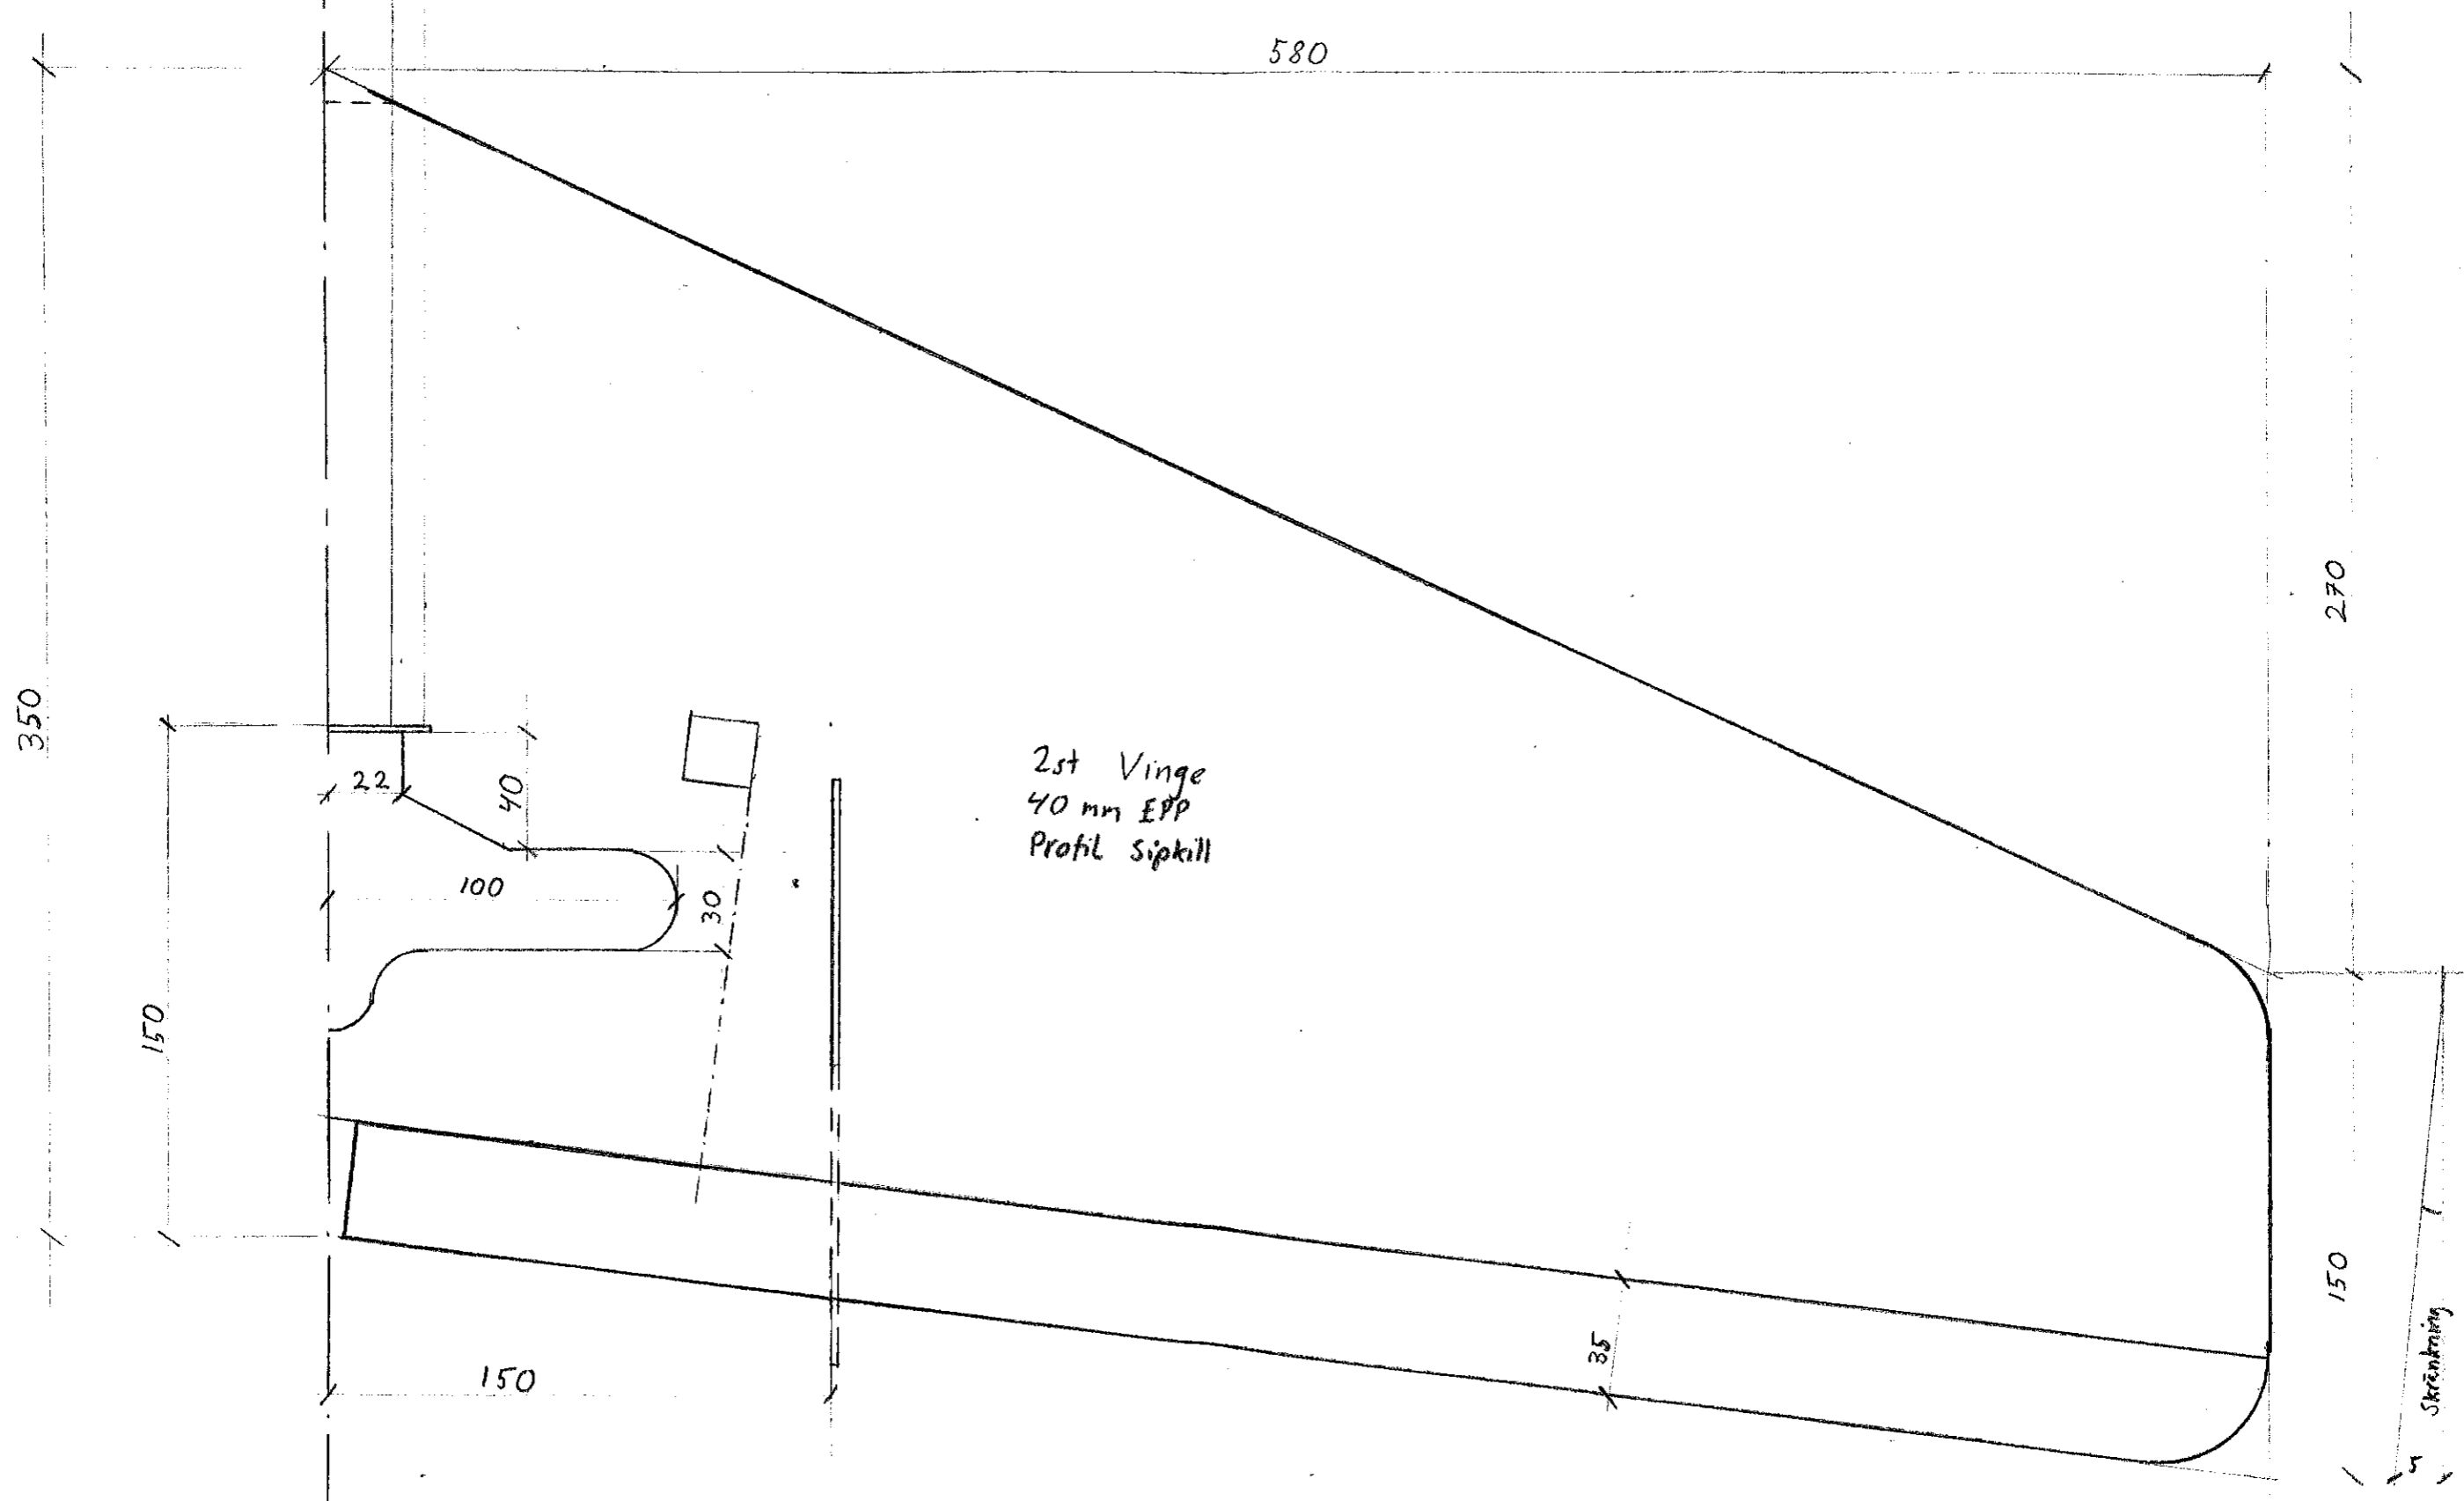

CCCP J21
Mathias Lundkvist
Skala 1:2
2010-02-10

Setup

Turnigy 3530-B, 1700KV
Turnigy Plush, 30A
APC 7x5
2st PowerHD 1810MG
Rhino 3S-2250mAh, 25C

Data

Spännvidd: 1160 mm
Vikt: 880g
Vingyta: 29dm²
Vingbelastning: 30g/dm²